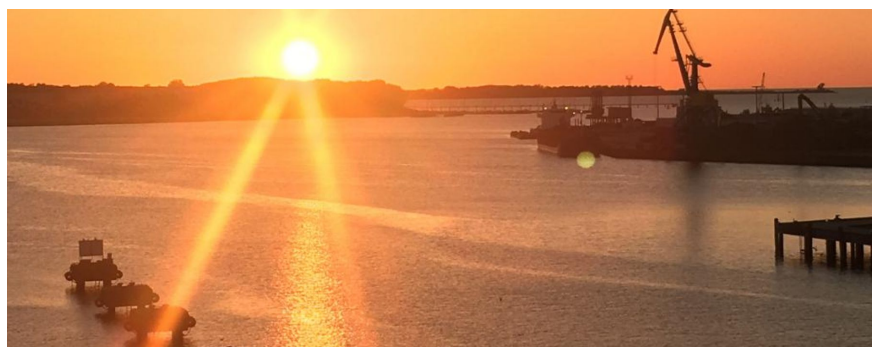

Zeitraum 2025										
bis	allg.		3 Pers.		4 Pers.		5 Pers.		6 Pers.	
	1.Tag inkl. ER	w. Tag	1.Tag inkl. ER	w. Tag	1.Tag inkl. ER	w. Tag	1.Tag inkl. ER	w. Tag	1.Tag inkl. ER	w. Tag
28.05.25	210,00 €	110,00 €	220,00 €	120,00 €	230,00 €	130,00 €	240,00 €	140,00 €	250,00 €	150,00 €
01.07.25	225,00 €	125,00 €	235,00 €	135,00 €	245,00 €	145,00 €	255,00 €	155,00 €	265,00 €	165,00 €
01.09.25	240,00 €	140,00 €	250,00 €	150,00 €	260,00 €	160,00 €	270,00 €	170,00 €	280,00 €	180,00 €
15.09.25	225,00 €	125,00 €	235,00 €	135,00 €	245,00 €	145,00 €	255,00 €	155,00 €	265,00 €	165,00 €
01.10.25	210,00 €	110,00 €	220,00 €	120,00 €	230,00 €	130,00 €	240,00 €	140,00 €	250,00 €	150,00 €
05.10.25	225,00 €	125,00 €	235,00 €	135,00 €	245,00 €	145,00 €	255,00 €	155,00 €	265,00 €	165,00 €
23.12.25	210,00 €	110,00 €	220,00 €	120,00 €	230,00 €	130,00 €	240,00 €	140,00 €	250,00 €	150,00 €
26.12.25	225,00 €	125,00 €	235,00 €	135,00 €	245,00 €	145,00 €	255,00 €	155,00 €	265,00 €	165,00 €